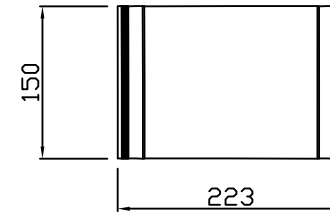

평면도
scale : None

정면도
scale : None

연결소켓

평면도
scale : None

정면도
scale : None

설치예시도 1
scale : None

설치예시도 2
scale : None