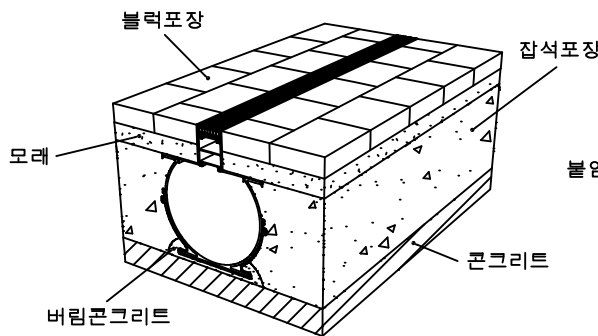

평 면 도
scale : None

정 면 도
scale : None

타공커버

평 면 도
scale : None

정 면 도
scale : None

연결소켓

평 면 도
scale : None

정 면 도
scale : None

설치예시도 1
scale : None

설치예시도 2
scale : None

평면도
scale : None

정면도
scale : None

데크그레이팅

평면도
scale : None

정면도
scale : None

연결소켓

평면도
scale : None

정면도
scale : None

설치예시도 1
scale : None

설치예시도 2
scale : None

평면도
scale : None

정면도
scale : None

주철디자인커버

평면도
scale : None

정면도
scale : None

연결소켓

평면도
scale : None

정면도
scale : None

설치예시도 1
scale : None

설치예시도 2
scale : None