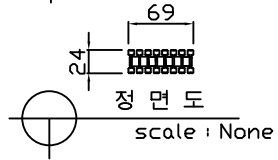

평 면 도
scale : None

정 면 도
scale : None

타공커버

평 면 도
scale : None

정 면 도
scale : None

연결소켓

평 면 도
scale : None

정 면 도
scale : None

설치예시도 1
scale : None

설치예시도 2
scale : None

평면도
scale : None

정면도
scale : None

데크그레이팅

평면도
scale : None

정면도
scale : None

연결소켓

평면도
scale : None

정면도
scale : None

설치예시도 1
scale : None

설치예시도 2
scale : None

평면도
scale : None

정면도
scale : None

주철디자인커버

평면도
scale : None

정면도
scale : None

연결소켓

평면도
scale : None

정면도
scale : None

설치예시도 1
scale : None

설치예시도 2
scale : None