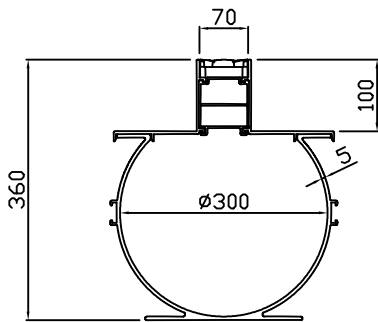

평 면 도
scale : None

정 면 도
scale : None

타공커버

평 면 도
scale : None

정 면 도
scale : None

연결소켓

평 면 도
scale : None

정 면 도
scale : None

설치예시도 1
scale : None

설치예시도 2
scale : None

평면도
scale : None

정면도
scale : None

데크그레이팅

평면도
scale : None

정면도
scale : None

연결소켓

평면도
scale : None

정면도
scale : None

설치예시도 1
scale : None

설치예시도 2
scale : None

평면도
scale : None

정면도
scale : None

주철디자인커버

평면도
scale : None

정면도
scale : None

연결소켓

평면도
scale : None

정면도
scale : None

설치예시도 1
scale : None

설치예시도 2
scale : None