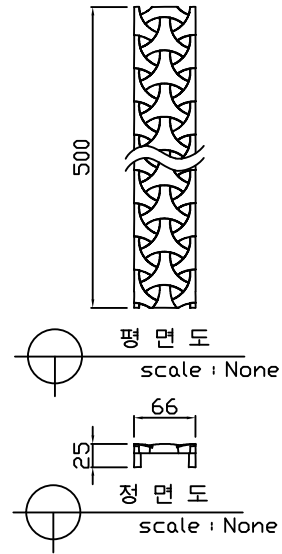

평 면 도
scale : None

정 면 도
scale : None

타공커버

평 면 도
scale : None

정 면 도
scale : None

연결소켓

평 면 도
scale : None

정 면 도
scale : None

설치예시도 1
scale : None

설치예시도 2
scale : None

평면도
scale : None

정면도
scale : None

데크그레이팅

평면도
scale : None

정면도
scale : None

연결소켓

평면도
scale : None

정면도
scale : None

설치예시도 1
scale : None

설치예시도 2
scale : None

평면도
scale : None

정면도
scale : None

주철디자인커버

평면도
scale : None

정면도
scale : None

연결소켓

평면도
scale : None

정면도
scale : None

설치예시도 1
scale : None

설치예시도 2
scale : None