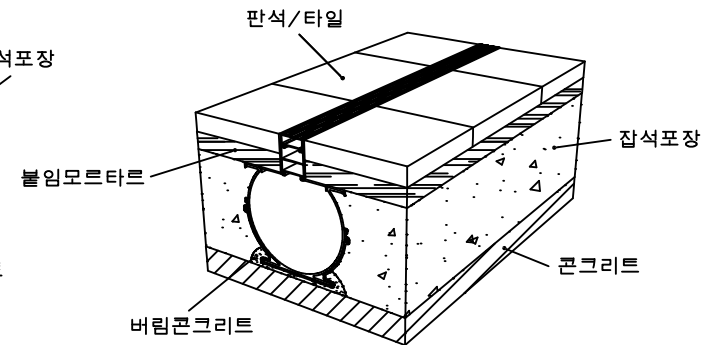

평 면 도
scale : None

정 면 도
scale : None

타공커버

평 면 도
scale : None

정 면 도
scale : None

연결소켓

평 면 도
scale : None

정 면 도
scale : None

설치예시도 1
scale : None

설치예시도 2
scale : None

평면도
scale : None

정면도
scale : None

데크그레이팅

평면도
scale : None

정면도
scale : None

연결소켓

평면도
scale : None

정면도
scale : None

설치예시도 1
scale : None

설치예시도 2
scale : None

평면도
scale : None

정면도
scale : None

주철디자인커버

평면도
scale : None

정면도
scale : None

연결소켓

평면도
scale : None

정면도
scale : None

설치예시도 1
scale : None

설치예시도 2
scale : None