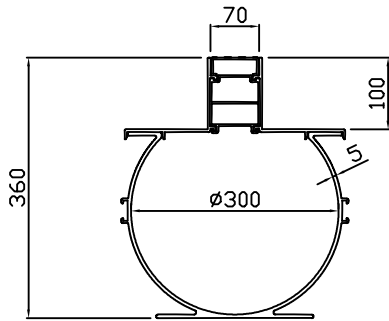

평 면 도
scale : None

정 면 도
scale : None

타공커버

평 면 도
scale : None

정 면 도
scale : None

연결소켓

평 면 도
scale : None

정 면 도
scale : None

설치예시도 1
scale : None

설치예시도 2
scale : None

평면도
scale : None

정면도
scale : None

데크그레이팅

평면도
scale : None

정면도
scale : None

연결소켓

평면도
scale : None

정면도
scale : None

설치예시도 1
scale : None

설치예시도 2
scale : None

평면도
scale : None

정면도
scale : None

주철디자인커버

평면도
scale : None

정면도
scale : None

연결소켓

평면도
scale : None

정면도
scale : None

설치예시도 1
scale : None

설치예시도 2
scale : None