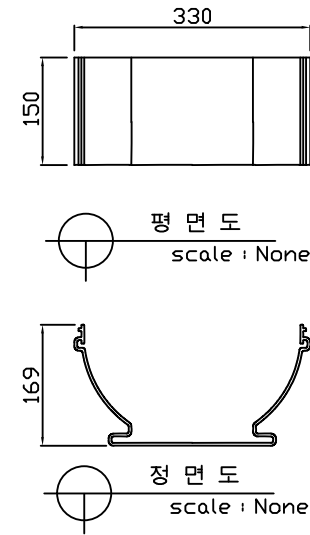

평 면 도
scale : None

정 면 도
scale : None

타공커버

평 면 도
scale : None

정 면 도
scale : None

연결소켓

평 면 도
scale : None

정 면 도
scale : None

설치예시도 1
scale : None

설치예시도 2
scale : None

평면도
scale : None

정면도
scale : None

데크그레이팅

평면도
scale : None

정면도
scale : None

연결소켓

평면도
scale : None

정면도
scale : None

설치예시도 1
scale : None

설치예시도 2
scale : None

평면도
scale : None

정면도
scale : None

주철디자인커버

평면도
scale : None

정면도
scale : None

연결소켓

평면도
scale : None

정면도
scale : None

설치예시도 1
scale : None

설치예시도 2
scale : None