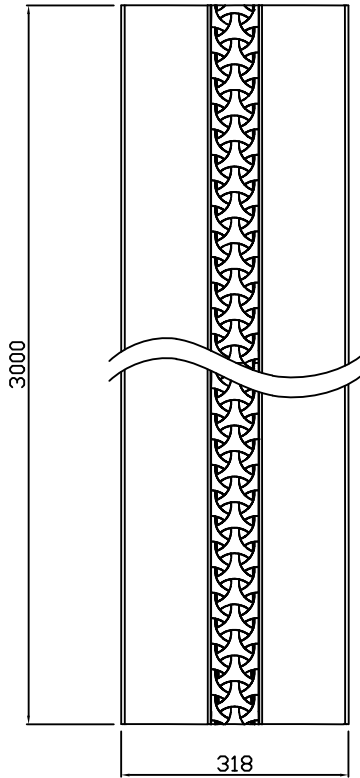

평 면 도
scale : None

정 면 도
scale : None

타공커버

평 면 도
scale : None

정 면 도
scale : None

연결소켓

평 면 도
scale : None

정 면 도
scale : None

설치예시도 1
scale : None

설치예시도 2
scale : None

평면도
scale : None

정면도
scale : None

데크그레이팅

평면도
scale : None

정면도
scale : None

연결소켓

평면도
scale : None

정면도
scale : None

설치예시도 1
scale : None

설치예시도 2
scale : None

평면도
scale : None

정면도
scale : None

주철디자인커버

평면도
scale : None

정면도
scale : None

연결소켓

평면도
scale : None

정면도
scale : None

설치예시도 1
scale : None

설치예시도 2
scale : None