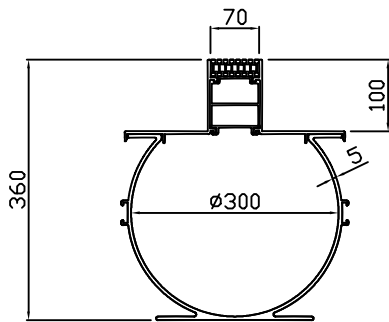

평 면 도
scale : None

정 면 도
scale : None

타공커버

평 면 도
scale : None

정 면 도
scale : None

연결소켓

평 면 도
scale : None

정 면 도
scale : None

설치예시도 1
scale : None

설치예시도 2
scale : None

평면도
scale : None

정면도
scale : None

데크그레이팅

평면도
scale : None

정면도
scale : None

연결소켓

평면도
scale : None

정면도
scale : None

설치예시도 1
scale : None

설치예시도 2
scale : None

평면도
scale : None

정면도
scale : None

주철디자인커버

평면도
scale : None

정면도
scale : None

연결소켓

평면도
scale : None

정면도
scale : None

설치예시도 1
scale : None

설치예시도 2
scale : None