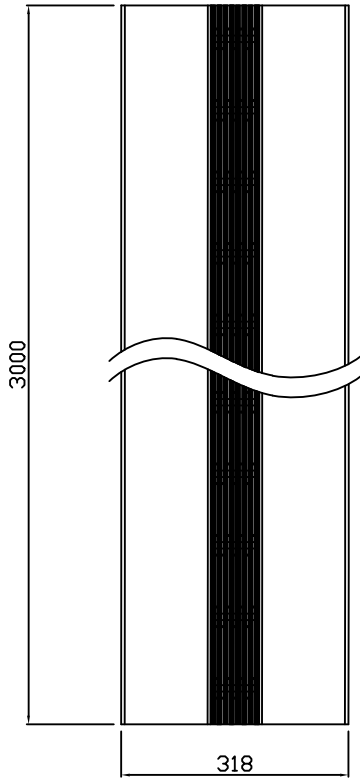

평 면 도
scale : None

정 면 도
scale : None

타공커버

평 면 도
scale : None

정 면 도
scale : None

연결소켓

평 면 도
scale : None

정 면 도
scale : None

설치예시도 1
scale : None

설치예시도 2
scale : None

평면도
scale : None

정면도
scale : None

데크그레이팅

평면도
scale : None

정면도
scale : None

연결소켓

평면도
scale : None

정면도
scale : None

설치예시도 1
scale : None

설치예시도 2
scale : None

평면도
scale : None

정면도
scale : None

주철디자인커버

평면도
scale : None

정면도
scale : None

연결소켓

평면도
scale : None

정면도
scale : None

설치예시도 1
scale : None

설치예시도 2
scale : None