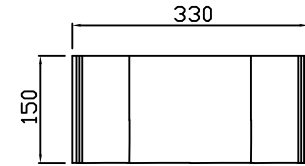

평 면 도
scale : None

정 면 도
scale : None

타공커버

평 면 도
scale : None

정 면 도
scale : None

연결소켓

평 면 도
scale : None

정 면 도
scale : None

설치예시도 1
scale : None

설치예시도 2
scale : None

평면도
scale : None

정면도
scale : None

데크그레이팅

평면도
scale : None

정면도
scale : None

연결소켓

평면도
scale : None

정면도
scale : None

설치예시도 1
scale : None

설치예시도 2
scale : None

평면도
scale : None

정면도
scale : None

주철디자인커버

평면도
scale : None

정면도
scale : None

연결소켓

평면도
scale : None

정면도
scale : None

설치예시도 1
scale : None

설치예시도 2
scale : None