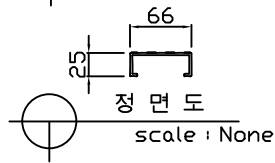

평 면 도
scale : None

정 면 도
scale : None

타공커버

평 면 도
scale : None

정 면 도
scale : None

연결소켓

평 면 도
scale : None

정 면 도
scale : None

설치예시도 1
scale : None

설치예시도 2
scale : None

평면도
scale : None

정면도
scale : None

데크그레이팅

평면도
scale : None

정면도
scale : None

연결소켓

평면도
scale : None

정면도
scale : None

설치예시도 1
scale : None

설치예시도 2
scale : None

평면도
scale : None

정면도
scale : None

주철디자인커버

평면도
scale : None

정면도
scale : None

연결소켓

평면도
scale : None

정면도
scale : None

설치예시도 1
scale : None

설치예시도 2
scale : None