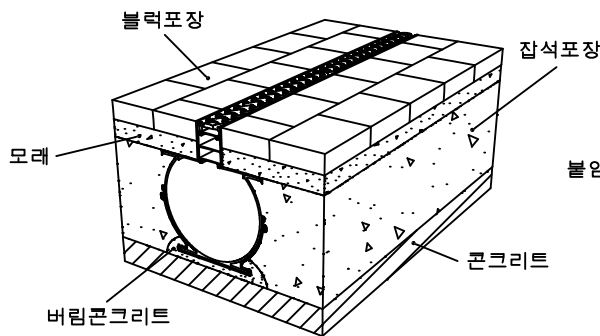

설치예시도 1
scale : None

설치예시도 2
scale : None

평면도
scale : None

정면도
scale : None

데크그레이팅

평면도
scale : None

정면도
scale : None

연결소켓

평면도
scale : None

정면도
scale : None

설치예시도 1
scale : None

설치예시도 2
scale : None

평면도
scale : None

정면도
scale : None

주철디자인커버

평면도
scale : None

정면도
scale : None

연결소켓

평면도
scale : None

정면도
scale : None

설치예시도 1
scale : None

설치예시도 2
scale : None