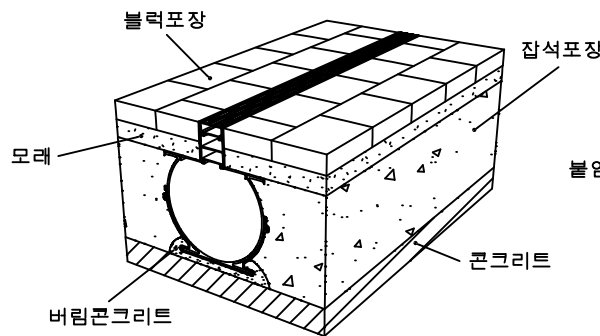

평 면 도
scale : None

정 면 도
scale : None

타공커버

평 면 도
scale : None

정 면 도
scale : None

연결소켓

평 면 도
scale : None

정 면 도
scale : None

설치예시도 1
scale : None

설치예시도 2
scale : None

평면도
scale : None

정면도
scale : None

데크그레이팅

평면도
scale : None

정면도
scale : None

연결소켓

평면도
scale : None

정면도
scale : None

설치예시도 1
scale : None

설치예시도 2
scale : None

평면도
scale : None

정면도
scale : None

주철디자인커버

평면도
scale : None

정면도
scale : None

연결소켓

평면도
scale : None

정면도
scale : None

설치예시도 1
scale : None

설치예시도 2
scale : None