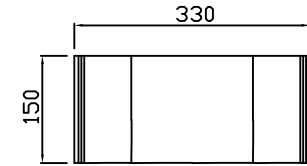

평 면 도
scale : None

정 면 도
scale : None

타공커버

평 면 도
scale : None

정 면 도
scale : None

연결소켓

평 면 도
scale : None

정 면 도
scale : None

설치예시도 1
scale : None

설치예시도 2
scale : None

평면도
scale : None

정면도
scale : None

데크그레이팅

평면도
scale : None

정면도
scale : None

연결소켓

평면도
scale : None

정면도
scale : None

설치예시도 1
scale : None

설치예시도 2
scale : None

평면도
scale : None

정면도
scale : None

주철디자인커버

평면도
scale : None