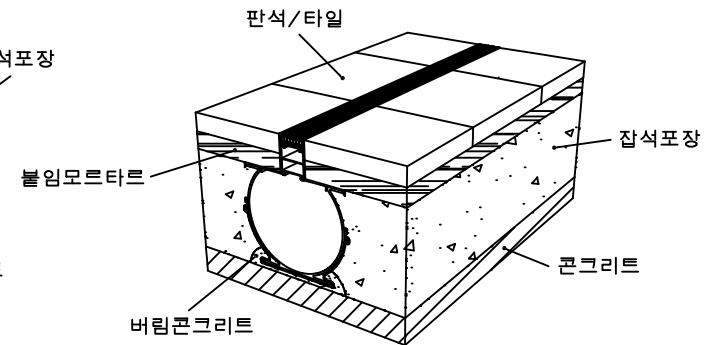

평 면 도
scale : None

정 면 도
scale : None

타공커버

평 면 도
scale : None

정 면 도
scale : None

연결소켓

평 면 도
scale : None

정 면 도
scale : None

설치예시도 1
scale : None

설치예시도 2
scale : None

평면도
scale : None

정면도
scale : None

데크그레이팅

평면도
scale : None

정면도
scale : None

연결소켓

평면도
scale : None

정면도
scale : None

설치예시도 1
scale : None

설치예시도 2
scale : None

평면도
scale : None

정면도
scale : None

주철디자인커버

평면도
scale : None

정면도
scale : None

연결소켓

평면도
scale : None

정면도
scale : None

설치예시도 1
scale : None

설치예시도 2
scale : None