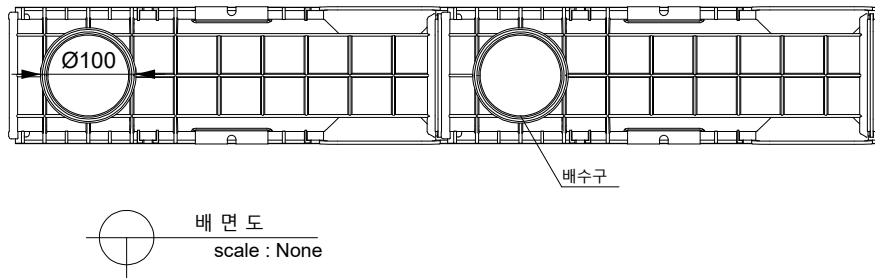

1. 이지트렌치

3. 하부파이프소켓

4. 마구리소켓

2. 직선파이프소켓

| | | | | |
|---------------|------------|---------------|--------------|---------|
| PROJECT TITLE | 이지트렌치 2in1 | SUBJECT TITLE | | □ NOTE. |
| MATERIAL | | WEIGHT | Kg | |
| | | SIZE | 150*120*1000 | |