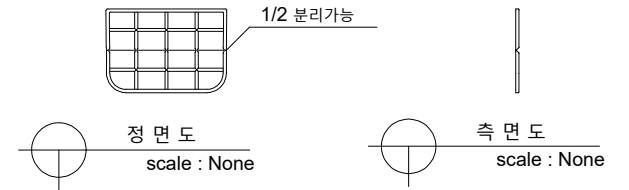

1. 이지트렌치

3. 하부파이프소켓

4. 마구리소켓

2. 직선파이프소켓

| | | | | |
|---------------|------------|---------------|--------------|---------|
| PROJECT TITLE | 이지트렌치 2in1 | SUBJECT TITLE | | □ NOTE. |
| MATERIAL | | WEIGHT | Kg | |
| | | SIZE | 150*120*1000 | |