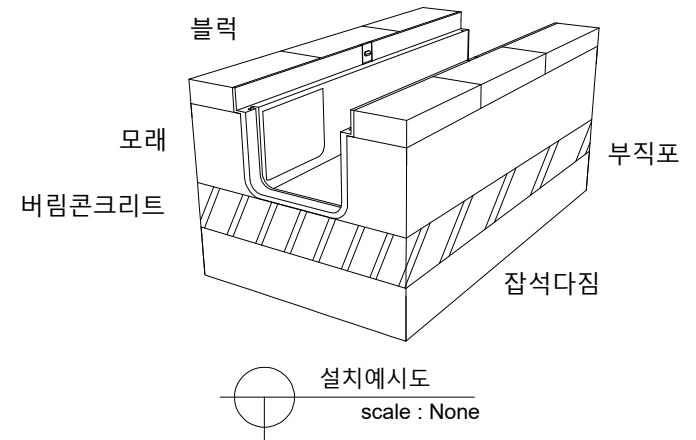

1. 이지트렌치

3. 하부파이프소켓

4. 마구리소켓

2. 직선파이프소켓

| | | | | |
|---------------|------------|---------------|--------------|---------|
| PROJECT TITLE | 이지트렌치 2in1 | SUBJECT TITLE | | □ NOTE. |
| MATERIAL | | WEIGHT | Kg | |
| | | SIZE | 150*120*1000 | |