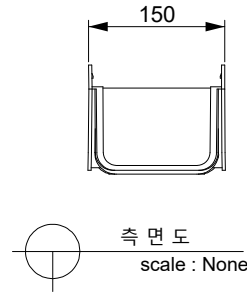

1. 이지트렌치

3. 하부파이프소켓

4. 마구리소켓

2. 직선파이프소켓

| | | | | |
|---------------|------------|---------------|--------------|---------|
| PROJECT TITLE | 이지트렌치 2in1 | SUBJECT TITLE | | □ NOTE. |
| MATERIAL | | WEIGHT | Kg | |
| | | SIZE | 150*120*1000 | |