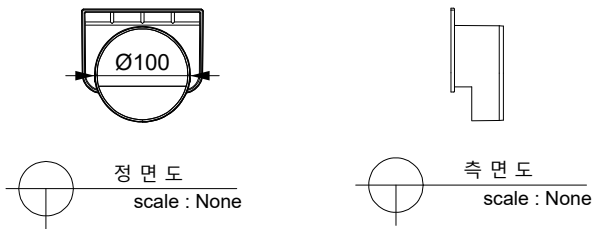

1. 이지트렌치

3. 하부파이프소켓

4. 마구리소켓

2. 직선파이프소켓

| | | | | |
|---------------|------------|---------------|--------------|---------|
| PROJECT TITLE | 이지트렌치 2in1 | SUBJECT TITLE | | □ NOTE. |
| MATERIAL | | WEIGHT | Kg | |
| | | SIZE | 150*120*1000 | |