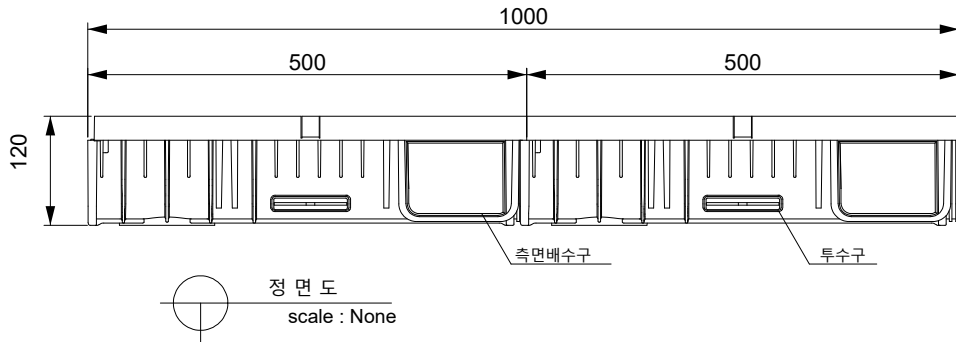

1. 이지트렌치

3. 하부파이프소켓

4. 마구리소켓

2. 직선파이프소켓

| | | | | |
|---------------|------------|---------------|--------------|---------|
| PROJECT TITLE | 이지트렌치 2in1 | SUBJECT TITLE | | □ NOTE. |
| MATERIAL | | WEIGHT | Kg | |
| | | SIZE | 150*120*1000 | |