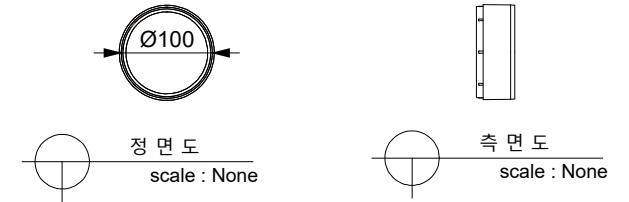

1. 이지트렌치

3. 하부파이프소켓

4. 마구리소켓

2. 직선파이프소켓

| | | | | |
|---------------|------------|---------------|--------------|---------|
| PROJECT TITLE | 이지트렌치 2in1 | SUBJECT TITLE | | □ NOTE. |
| MATERIAL | | WEIGHT | Kg | |
| | | SIZE | 150*120*1000 | |