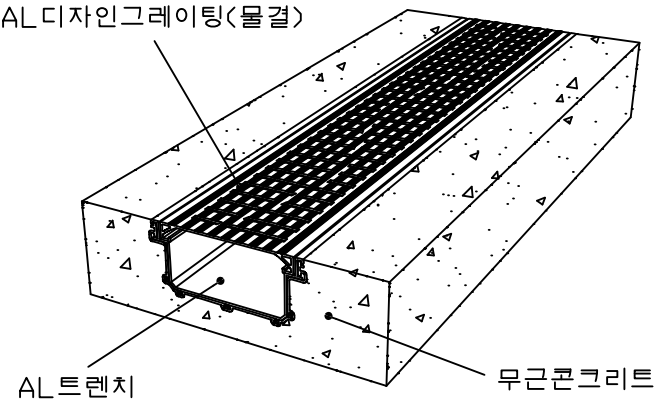

1000

평면도
scale : None

25

66

정면도
scale : None

설치예시도
scale : None

PROJECT TITLE	AL디자인그레이팅	SUBJECT TITLE		DATE	
MATERIAL		WEIGHT	Kg	SIZE	66*25*1000

평면도
scale : None

정면도
scale : None

AL 디자인그레이팅(물결)

설치예시도
scale : None