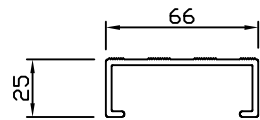

1000

평면도
scale : None

25

66

정면도
scale : None

설치예시도
scale : None

PROJECT TITLE	AL디자인그레이팅	SUBJECT TITLE		DATE	
MATERIAL		WEIGHT	Kg	SIZE	66*25*1000

평면도
scale : None

정면도
scale : None

AL 디자인그레이팅(물결)

설치예시도
scale : None