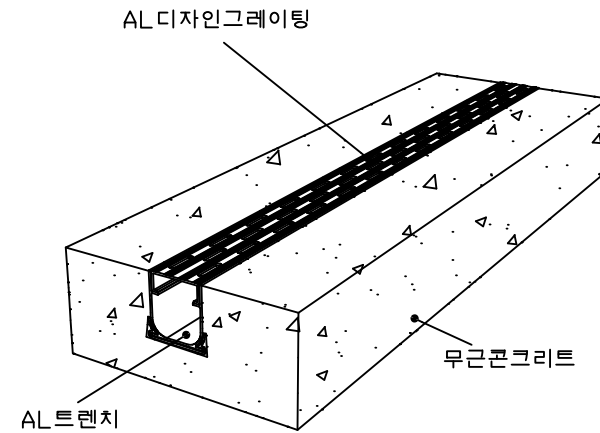

1000

평면도
scale : None

25

66

정면도
scale : None

설치예시도
scale : None

PROJECT TITLE	AL디자인그레이팅	SUBJECT TITLE		DATE	
MATERIAL		WEIGHT	Kg	SIZE	66*25*1000

평면도
scale : None

정면도
scale : None

AL 디자인그레이팅(물결)

설치예시도
scale : None