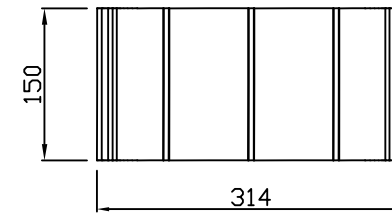

평 면 도  
scale : None

정 면 도  
scale : None

연결소켓

평 면 도  
scale : None

정 면 도  
scale : None

설치예시도  
scale : None